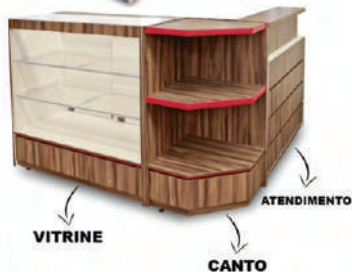

Balcão Art-Market Atendimento 1,00X 0,50 Pr/Pr **416**

Balcão Art-Market Atendimento Canto 0,50 Tc/Pr **408**

Balcão Art-Market Vitrine 1,00X0,50 Br **419**